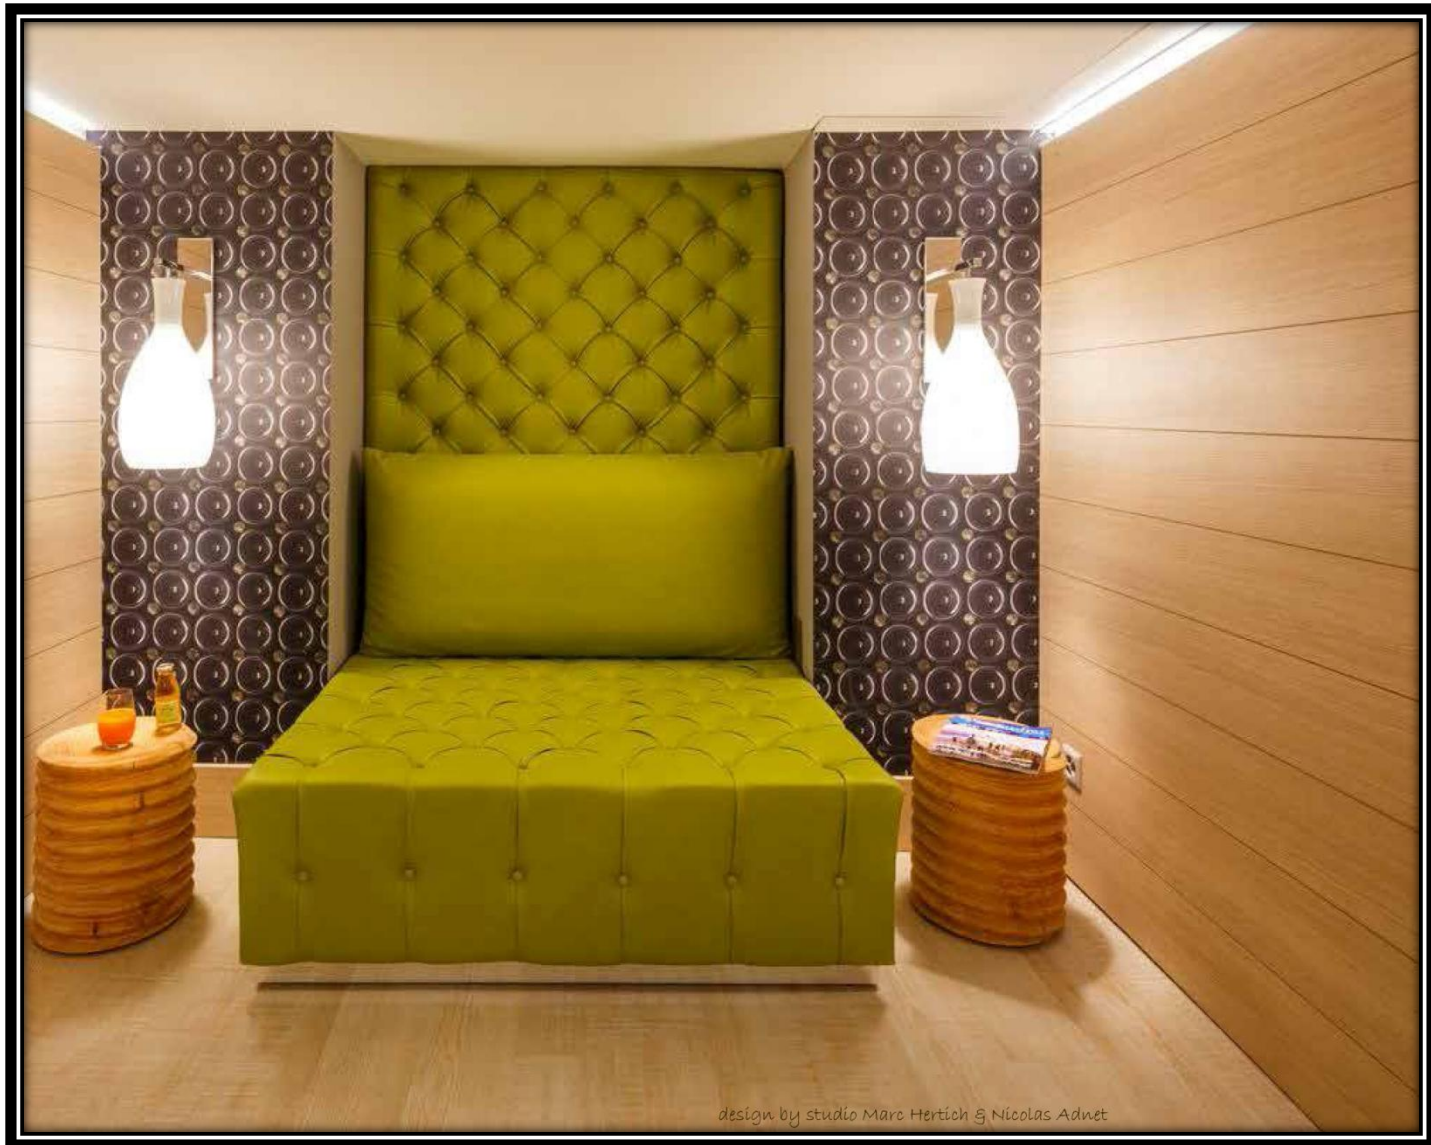

Toile murale tendue

Le Belvédère (Troyes)
Studio Mhna

Impression numérique sur revêtement mural

Toile murale avec molleton

Hôtel Swiss Vine (Suisse)
Studio Mhna / Fassbind

Impression numérique sur revêtement mural
Montée sur structure d'auto-tension pvc avec
molleton acoustique