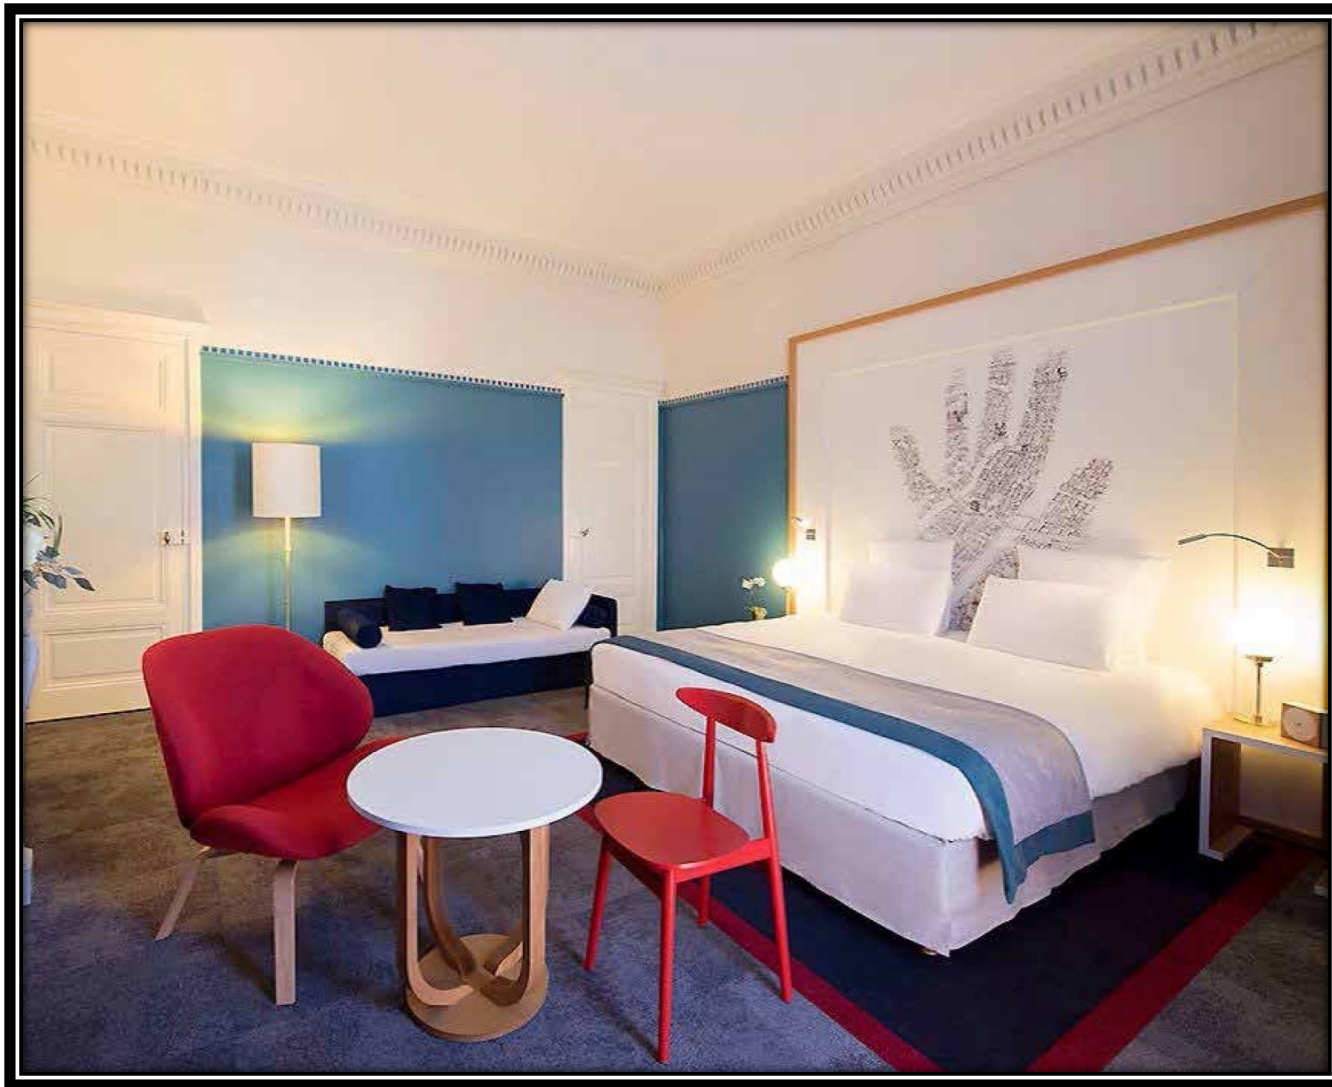

Tête de lit en bois

Mercure (France)
Groupe Accor

Impression numérique sur support stratifié.
Vernis Mat ou Brillant