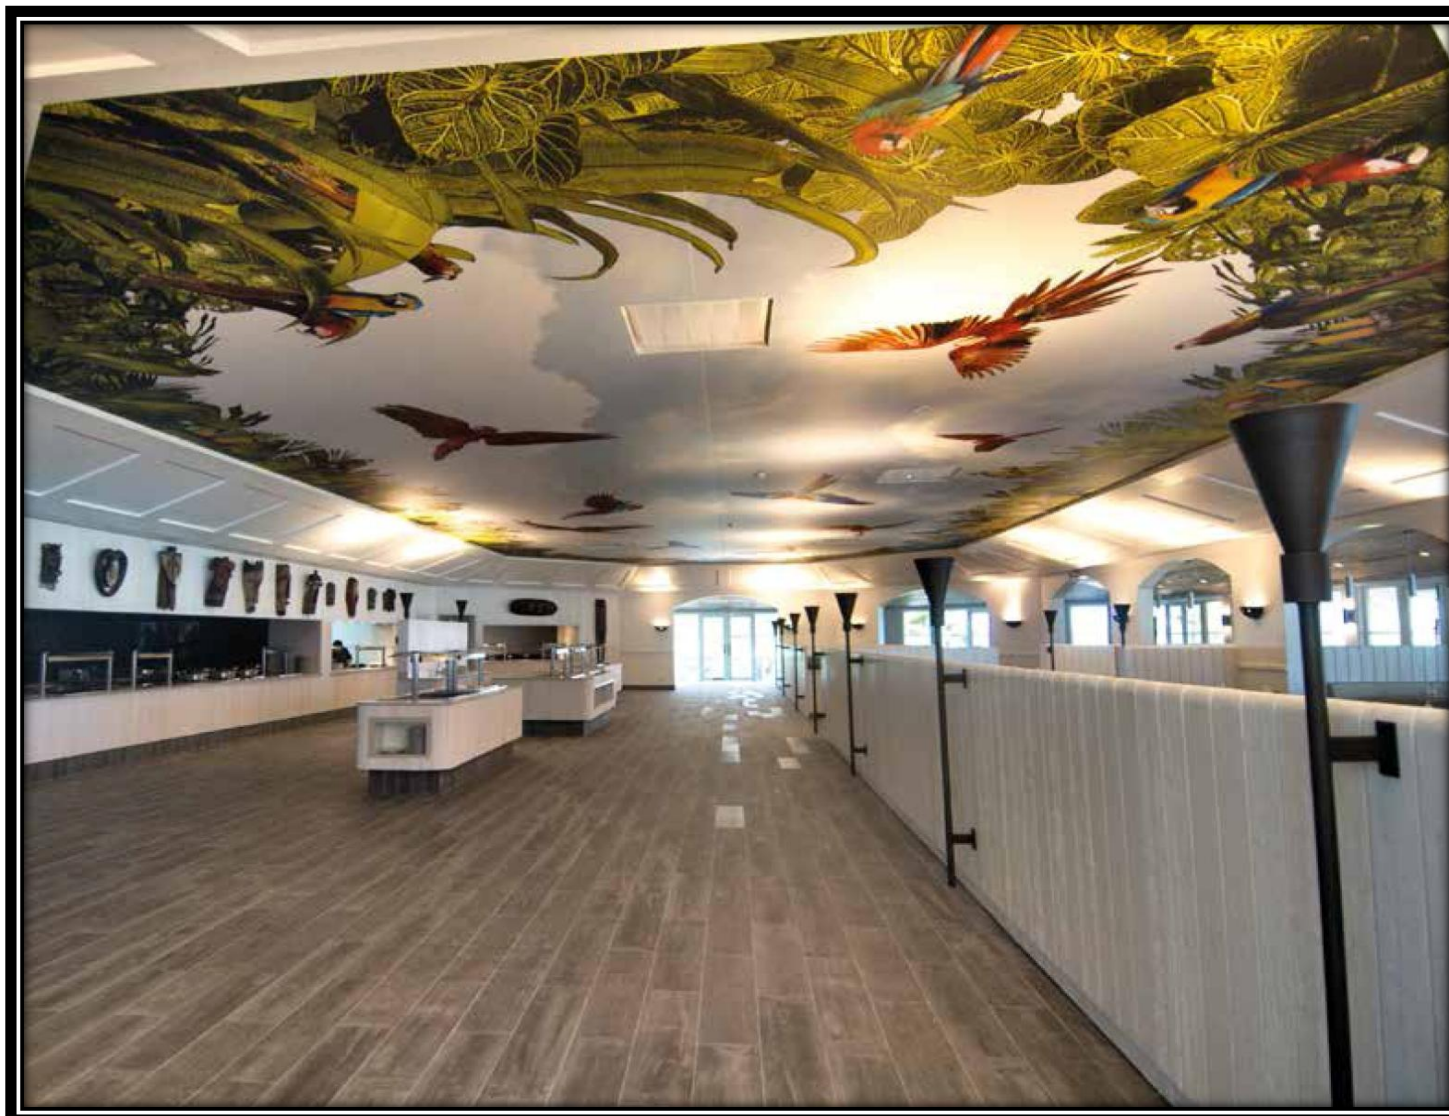

Plafond tendu « à chaud »

Hôtel Negresco (Nice)
Studio Mhna

Plafond tendu en pvc & posé à chaud

Plafond tendu « à froid »

Club Med (Colombus / Bahamas)

Impression numérique sur toile 210gr
Pose au plafond sur structure sur mesure.