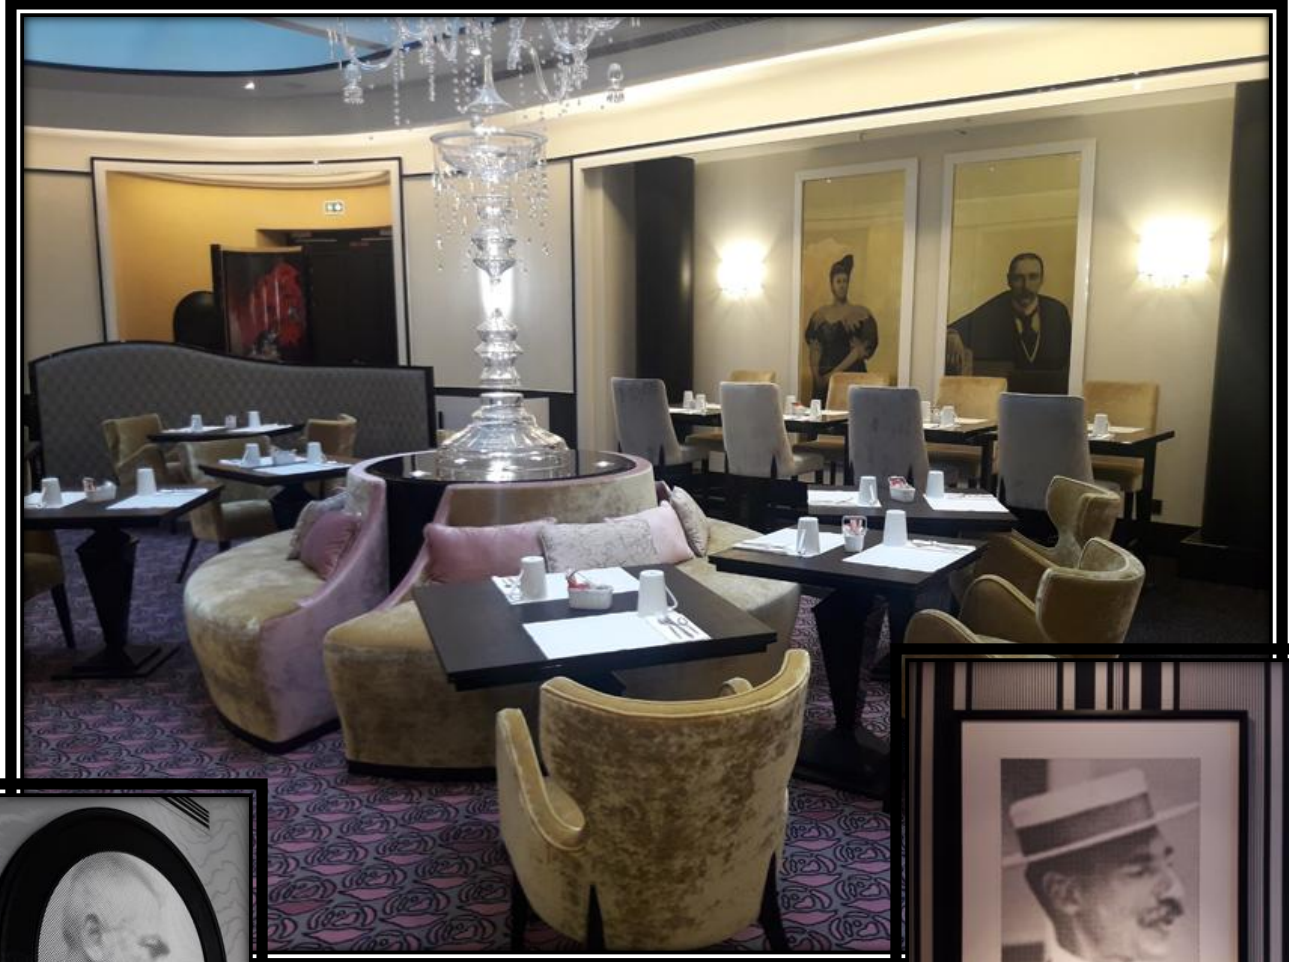

Cadres Bois, Alu, caisse Us
Des centaines de profils
Réalisation sur mesure

Encadrement