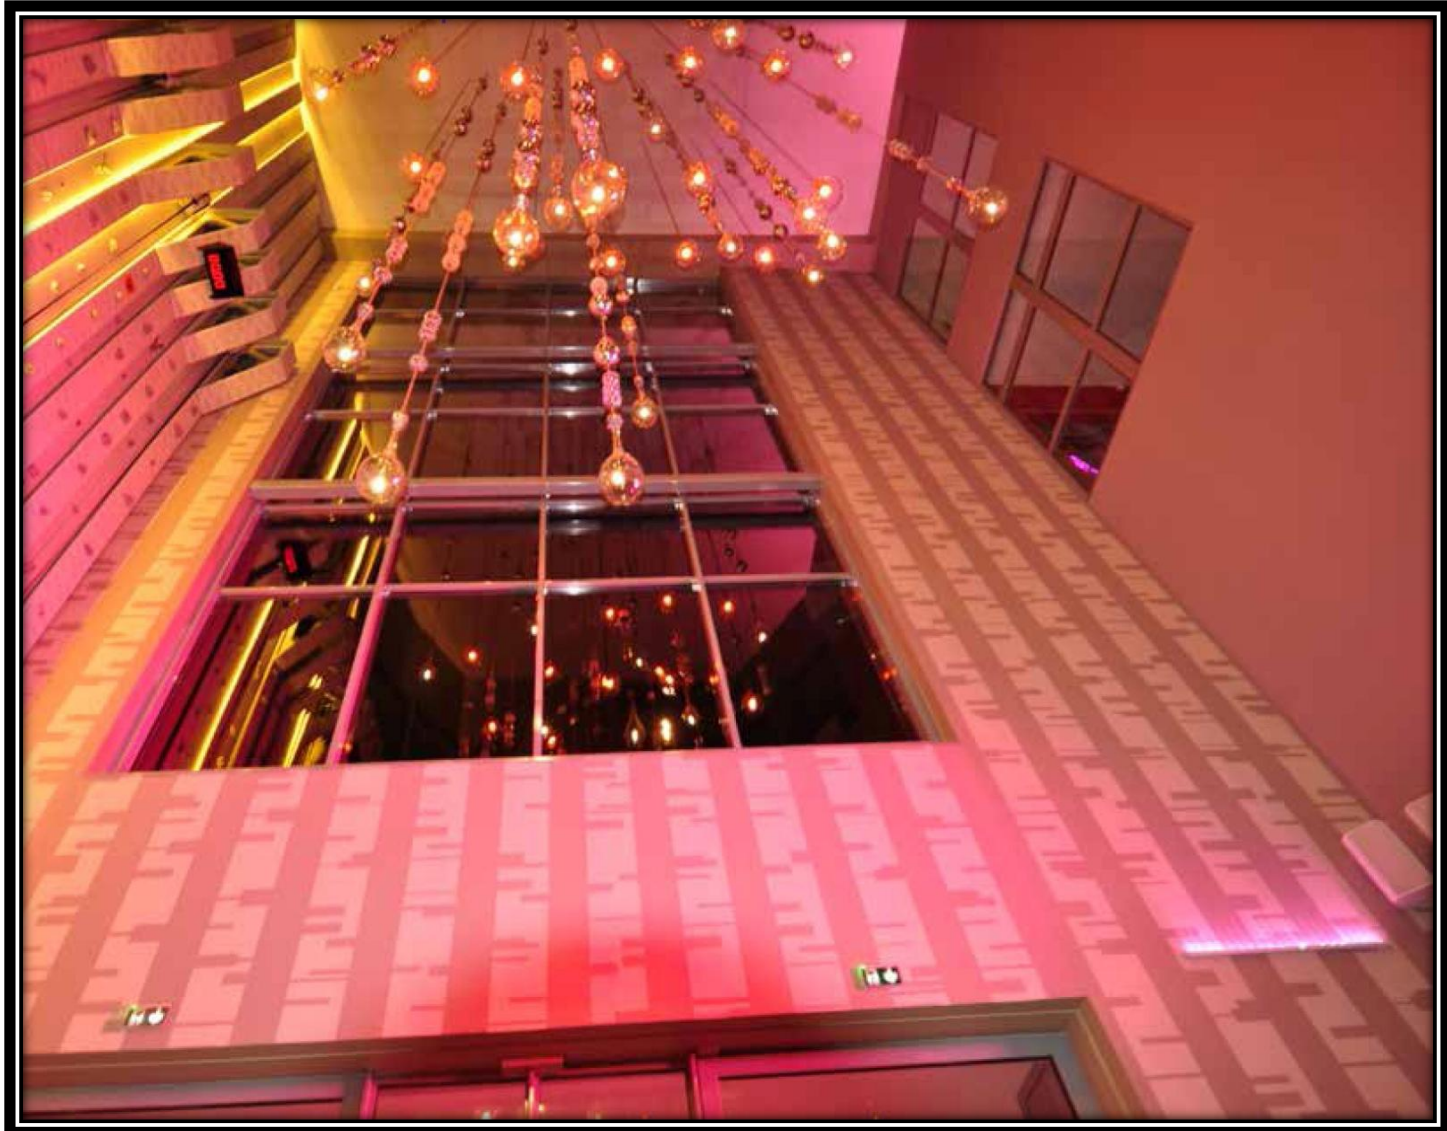

Toile murale acoustique

Club-Med (Alpes)
Sophie Jacquemin

Impression numérique sur revêtement mural
Jusqu'à 5m de large avec molleton acoustique